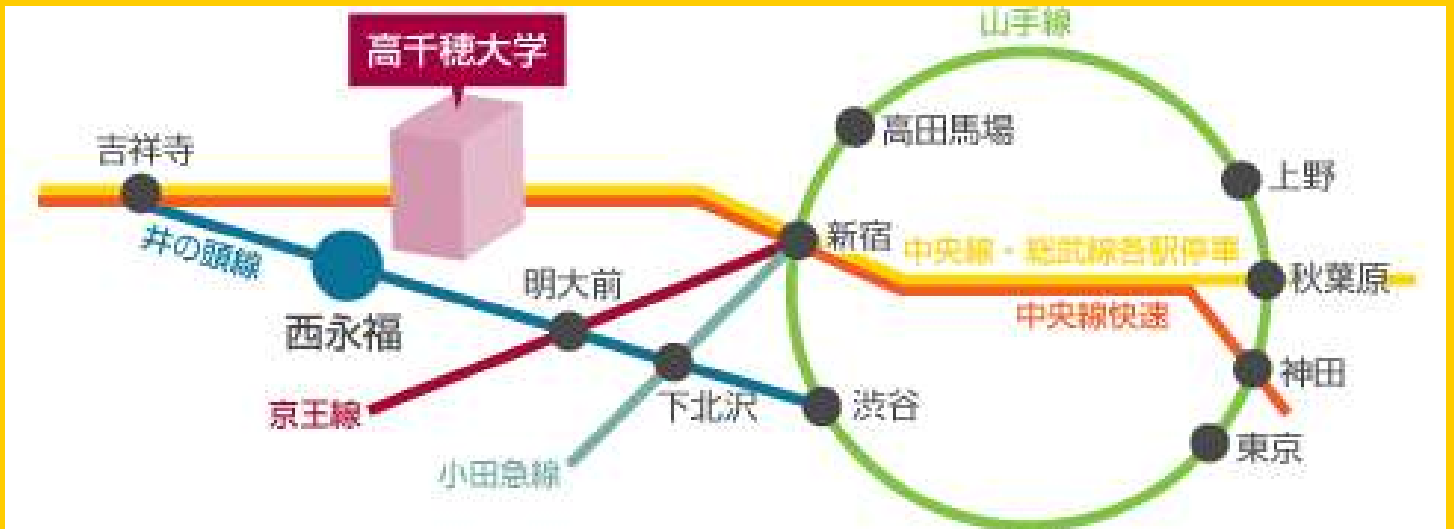

* コメンテータ

丸山 徳次(龍谷大学)

E-mail:事務局<info@jspss.org>
学会ホームページ:http://www.jspss.org/

■会場案内

高千穂大学（東京都杉並区大宮 2-19-1）

- ・ 山手線・新宿駅または渋谷駅から西永福駅（井の頭線）まで13分（新宿駅からの場合は、明大前のりかえ）、西永福駅から徒歩7分
 - ・ 中央線・吉祥寺駅から西永福駅（井の頭線）まで10分、西永福駅から徒歩7分
 - ・ 高円寺／新高円寺駅より関東バス：[新 02][高 45]系統 永福町行き：「大宮町」下車 徒歩3分
- * お車でのご来校はご遠慮くださいますようお願い申し上げます。

※1号館（土曜日会場）は、正門から入って一番奥の建物です。

※セントラルスクエア（日曜日会場）は、正門から見えるガラスの建物です。