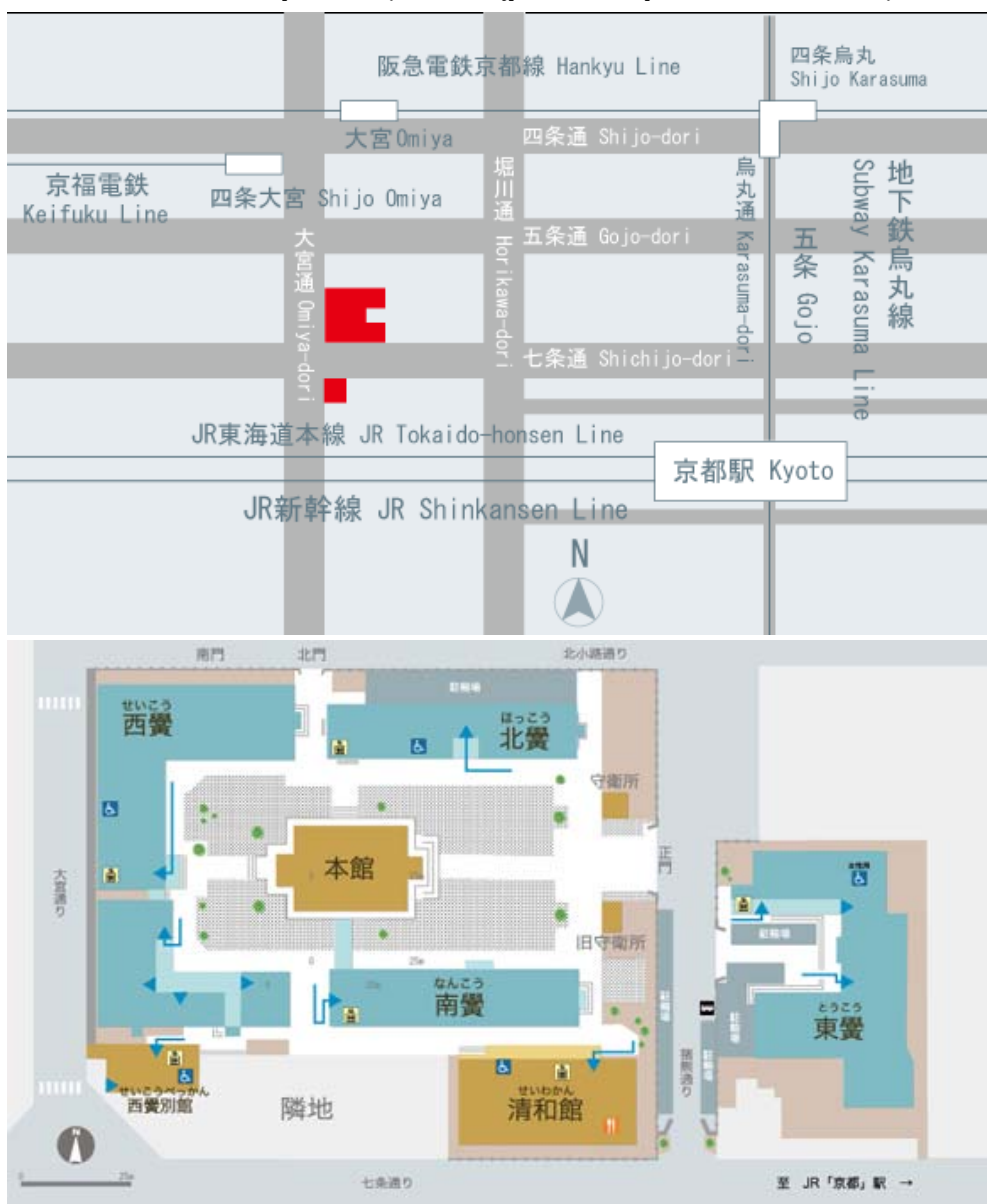

## 会場案内

龍谷大学大宮キャンパス(西本願寺南西隣)

清和館 3階ホール(大会会場)

懇親会会場:清和館 1階食堂

所在地:〒600-8268 京都市下京区七条通大宮東入大工町 125-1 Tel.075-343-3311(代表)

\*キャンパスマップ:[http://www.ryukoku.ac.jp/about/campus\\_traffic/traffic/t\\_omiya.html](http://www.ryukoku.ac.jp/about/campus_traffic/traffic/t_omiya.html)